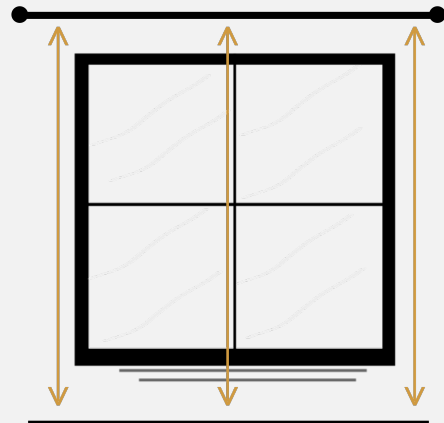

## Meetinstructies

Recht raam **met** bestaande roede/rail

**01** | Meet de breedte  
van de roede/rail

**02** | Meet vanaf het plafond of de bovenkant van  
de roede/rail t/m de vloer of vensterbank.  
Meet op 3 plaatsen en neem de kleinste maat.